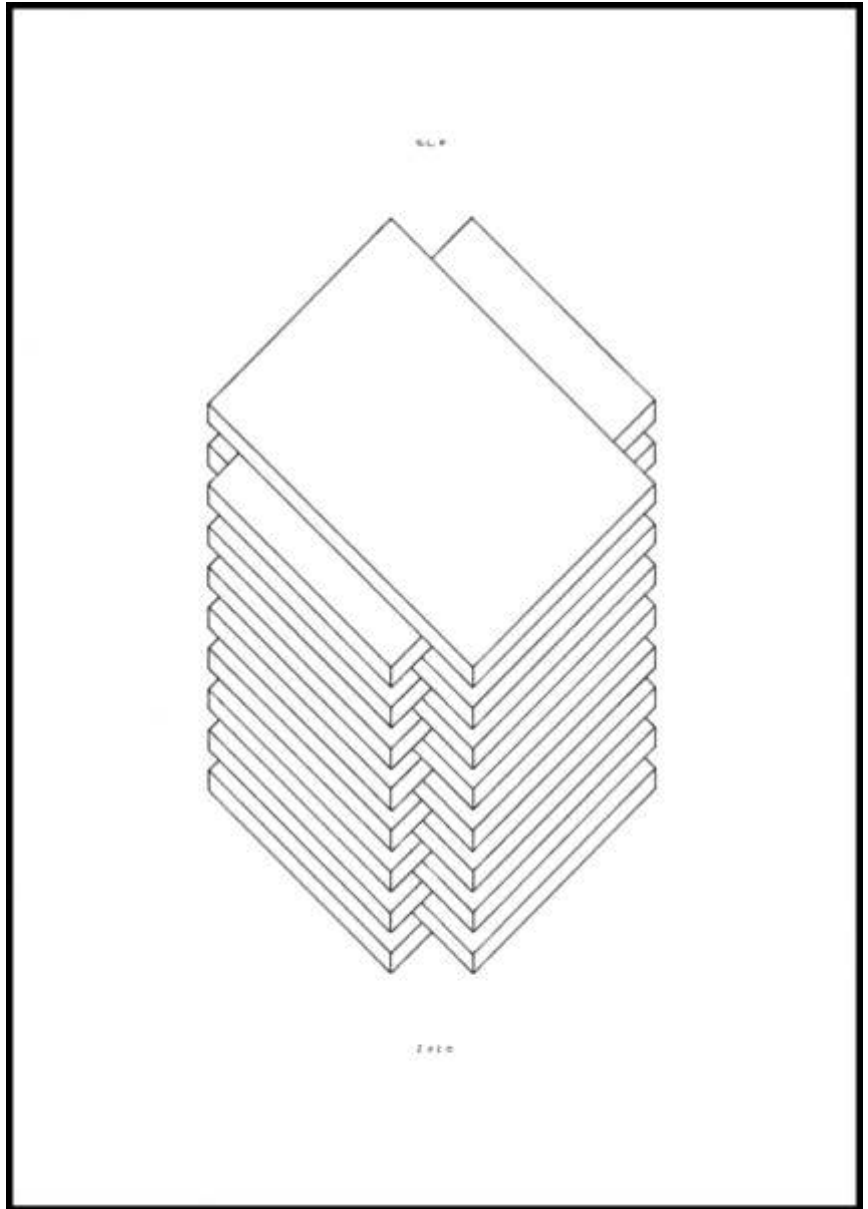

# inhalt

seite

ein mal minus plus 01 2021 004

schichtung 2020 006

nine lines 2020 008

ein mal minus plus 01

2021 - 14 zeichnungen - fineliner auf papier - á 21 cm x 29,7 cm

# schichtung

2020 - 1 zeichnung - fineliner auf papier - 29,7 cm x 21 cm

nine lines teil 1/4

2020 - 12 zeichnungen - fineliner auf papier - á 29,7 cm x 21 cm

Blank handwriting practice box with 10 horizontal lines.